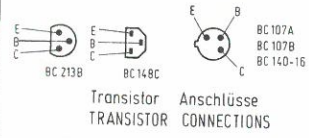

Schaltplatte kpl. Nr. 7392-092
PRINTED BOARD N. 7392-092

Anschlußschaltbild Nr. 53-6229-1101 Blatt 1
ADDITIONAL CIRCUIT DIAGRAM N. 53-6229-1101
SHEET 1
Gültig ab Gerät Nr. 1201
FOR SETS FROM SERIAL N. 1201
Änderungen vorbehalten!
ALTERATIONS RESERVED!

PRINTED IN GERMANY

R: 227	231	228	239	213	243	211
R: 230	214	229	232	238	212	
C:	201	205		212	211	

47/B21																			
46	210	219	234	209	205	208	217	207											
73	220	228	240	204	206	201	218	233	216	232	230								
3	221	222	208	234	203	207	206												
										263/B30	262/B31								
												203	227	215					

Elektrolyt
ELECTROLYTIC

250V- Keramik
CERAMIC

Wobbelsender WS4
(53-6229-1101)
Blatt 2